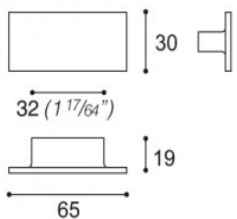

AUTRES PHOTOS DU PRODUIT

MB09021/A0