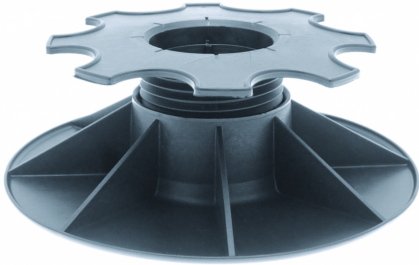

Consommables > Visserie, boulonnerie, pitonnerie, clouterie > Fixation terrasse bois > Accessoires pour terrasse bois

SOL001 : PLOT TERRASSE REGLABLE 50/80MM PV 5/8

Réf. : SOL001

Page catalogue : [1065](#)

Plot réglable

Réf. Four. PV 5/8

Conditionnement : 1

Suremballage : 50

IMAGES
SIMILAIRES