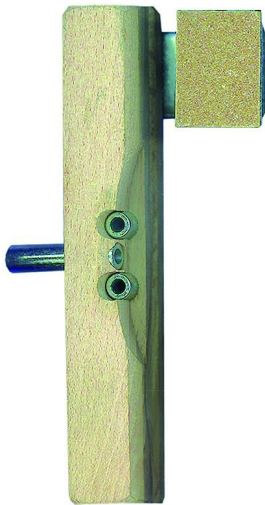

Equipement de la porte, fenêtre et portail > Paumelle, fiche à visser, cache-fiche, charnière > Fiche à visser > Gabarit de pose

 ARTICLES  
SIMILAIRES

## JAR084 : GABARIT A RECouvreMENT D9 3DOUILLES

Réf. : [JAR084](#)

Page catalogue : [235](#)

---

2 gabarits

Réf. Four. OTL050

Conditionnement : 1

Suremballage : 1