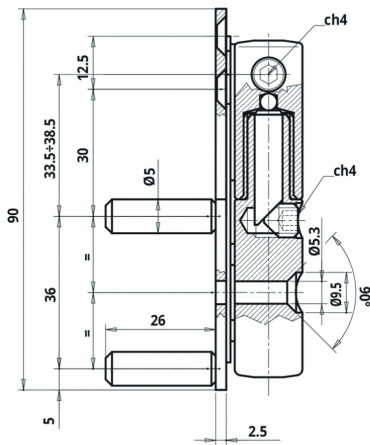

Equipement de la porte, fenetre et portail > Paumelle, fiche à visser, cache-fiche, charnière > Fiche à visser > fiche à visser mix pvc/bois réglable

## AM6208 : FICHE BIXACTA MALE BL CG482160PI09 PICOT Ø 5X26 /PLATINE BLANC 9016

Réf. : AM6208

Page catalogue : [233](#)

Platine Blanc 9016

**Diamètre :** 16

Réf. Four. CG482160PI09

Conditionnement : 12

Suremballage : 96

### INFORMATIONS COMPLÉMENTAIRES

**fiche à visser mix pvc/bois réglable**