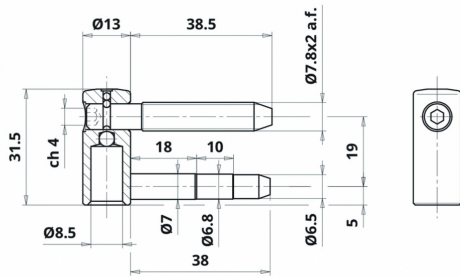

Equipement de la porte, fenêtre et portail > Paumelle, fiche à visser, cache-fiche, charnière > Fiche à visser > fiche à visser mix pvc/bois réglable

AM6098 : FICHE FEM EXACT ZI Ø13 CF495130H502 P/EVENTUELLEMENT REMPLACEMENT FICHE

Réf. : AM6098

Page catalogue : [232](#)

Gamme Exacta zinguée blanc.

Fiches ouvrant

Couleur : Zingué blanc

Longueur tige : 38 mm

Réf. Four. CF495130H502

Conditionnement : 1

Suremballage : 80

INFORMATIONS COMPLÉMENTAIRES

fiche à visser mix pvc/bois réglable

AUTRES PHOTOS DU PRODUIT