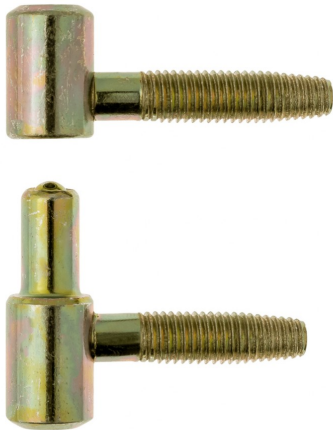

Equipement de la porte, fenêtre et portail > Paumelle, fiche à visser, cache-fiche, charnière > Fiche à visser > Fiche à visser pour le bois

GFD012 : FICHE ANUBA BICHROMATE 13

 ARTICLES
SIMILAIRES

Réf. : [GFD012](#)

Page catalogue : [232](#)

Avec butée à bille

Réf. Four. OTL003

Conditionnement : 1

Suremballage : 740

INFORMATIONS COMPLÉMENTAIRES

Fiche à visser pour le bois