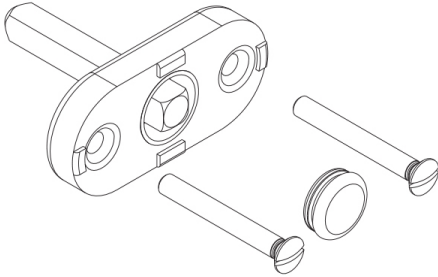

Equipement de la porte, fenêtre et portail > Ferrure > Ferrure Giesse aluminium pour gorge européenne > Boîtiers de crémonne et poignée OB et

BL6050 : Mécanisme carré de 7 Cover Away pour poignée amovible | 04127-000

 ARTICLES
SIMILAIRES

Réf. : BL6050

Prévoir cache.

Réf. Four. 04127000

Conditionnement : 1

Suremballage : 10

INFORMATIONS COMPLÉMENTAIRES

Boîtiers de crémonne et poignée OB et OF