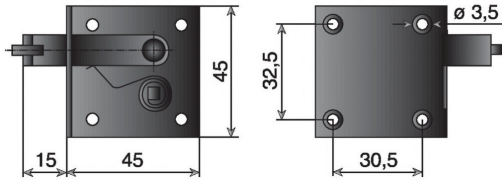

Equipement de la porte, fenêtre et portail > Ferrure de volet > Ferrure de volet et portail > Loqueteau de volet interieur

COU017 : LOQUETEAU VOLET INTERIEUR NOIR GHE

 ARTICLES
SIMILAIRES

Réf. : [COU017](#)

Page catalogue : [432](#)

Réf. Four. 176G

Conditionnement : 1

Suremballage : 25

INFORMATIONS COMPLÉMENTAIRES

Loqueteau de volet interieur

AUTRES PHOTOS DU PRODUIT