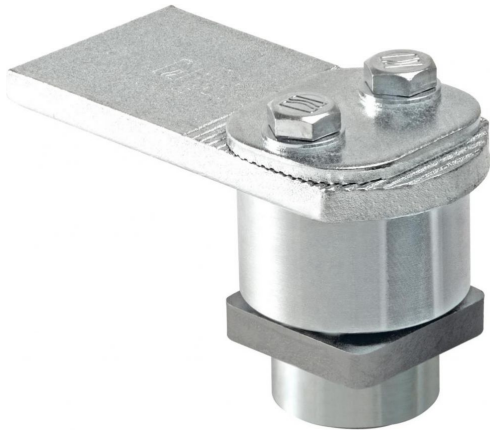

Equipement de la porte, fenêtre et portail > Ferrure de volet > Ferrure de volet et portail > Pivot pour portail

## COM418 : GOND REGL.FER CARRE 40 RF 88-PAIR

 ARTICLES  
SIMILAIRES

Réf. : [COM418](#)

Page catalogue : [419](#)

<b>B :</b>	40
<b>C :</b>	10
<b>D :</b>	ø 33

Réf. Four. 88 40 001 LA PAIRE

Code EAN 8028390206866