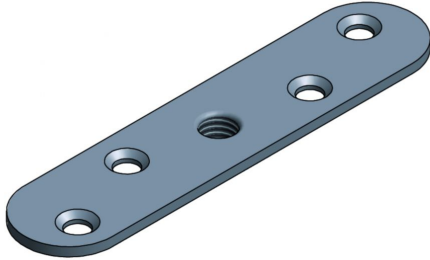

Equipement de la porte, fenêtre et portail > Ferrure > Ferrure de porte coulissante Rob > Série Trendy

ROB109 : PLATINE/CHANT A VISSER TERZO/MEDIUM

Réf. : ROB109

Porte à déplacement droit sur profil tubulaire.

La force portante indiquée est calculée sur une pose d'un support tous les 60 cm.

Réf. : HP7.110

Conditionnement : 1

Suremballage : 1