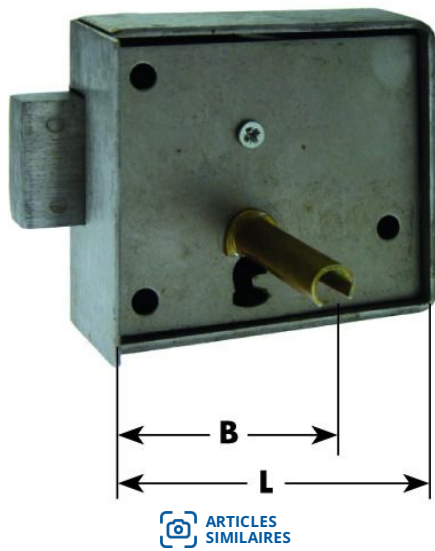

Quincaillerie d'agencement et d'ameublement > Quincaillerie d'ameublement > Fermeture > Serrure en applique

POU404 : SERRURE MEUBLE NORMAND 80A25D 308

Réf. : [POU404](#)

Page catalogue : [930](#)

L. mm : 80

B. mm : 25

Sens : Droite

Réf. Four. AVEC CLE V5

Conditionnement : 1

Sureballage : 6

INFORMATIONS COMPLÉMENTAIRES

Serrure en applique