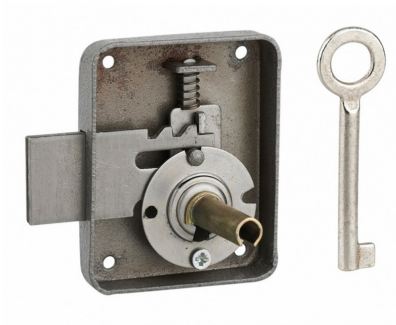

Quincaillerie d'agencement et d'ameublement > Quincaillerie d'ameublement > Fermeture > Serrure en applique

VAC144 : SERRURE FACON PARIS 60 A.35 DROITE

 ARTICLES
SIMILAIRES

Réf. : [VAC144](#)

Page catalogue : [931](#)

Coffre et pêne acier. Canon de 30 mm.
Livrée avec 1 clé nickelée.

L. mm :	60
B. mm :	35
Sens :	Droite
Réf. :	00008362

Code EAN 3150260083620

Conditionnement : 1

Suremballage : 5

INFORMATIONS COMPLÉMENTAIRES

Serrure en applique

AUTRES PHOTOS DU PRODUIT