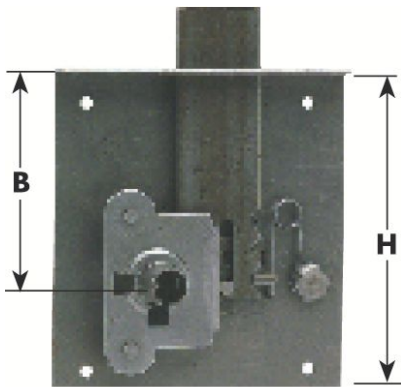

Quincaillerie d'agencement et d'ameublement > Quincaillerie d'ameublement > Fermeture > Serrure à entailler

POU116 : SERRURE MEUBLE ENTAIL.FER 267.25 D

ARTICLES
SIMILAIRES

Réf. : [POU116](#)

Page catalogue : [932](#)

2 tours, largeur 70 mm.
Livrée avec 1 clé forée ovale tige de 30 mm.

H. mm : 45

B. mm : 25

Réf. Four. 267F AVEC CLE N 2 OVALE TIGE 40

Conditionnement : 1

Suremballage : 6

INFORMATIONS COMPLÉMENTAIRES

Serrure à entailler