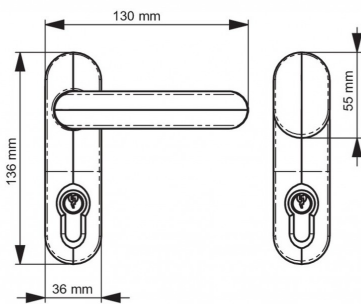

## DOM129 : MODULE EXT.BEQUIL.NOIR S/CYLINDRE

Réf. : **DOM129**

Page catalogue : **106**

Design élégant, pour demi-cylindre profil européen (non fourni).

**Points forts** débrayable.

**Finition :** Noir

Réf. Four. F2MOBEQ0001