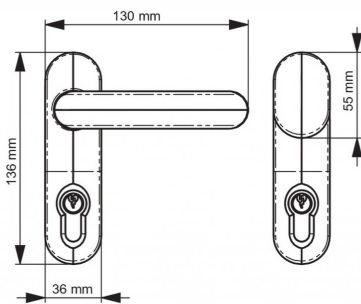

## DOM126 : MODULE EXT.BOUTON NOIR S/CYLINDRE

Réf. : **DOM126**

Page catalogue : **106**

Design élégant, pour demi-cylindre profil européen (non fourni).

**Points forts** débrayable.

**Finition :** Noir

Réf. Four. F2MOBOU0001