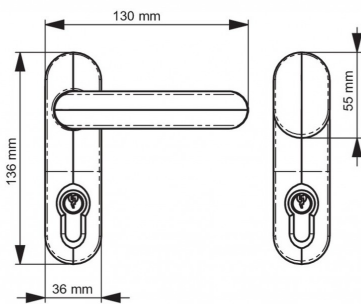

DOM125 : MODULE EXT. BOUTON BLANC S/CYLINDRE

Réf. : **DOM125**

Page catalogue : **106**

Design élégant, pour demi-cylindre profil européen (non fourni).

Points forts débrayable.

Finition : Blanc

Réf. Four. F2MOBOU0002

Conditionnement : 1

Suremballage : 25

INFORMATIONS COMPLÉMENTAIRES

Gamme ExiDOM

AUTRES PHOTOS DU PRODUIT