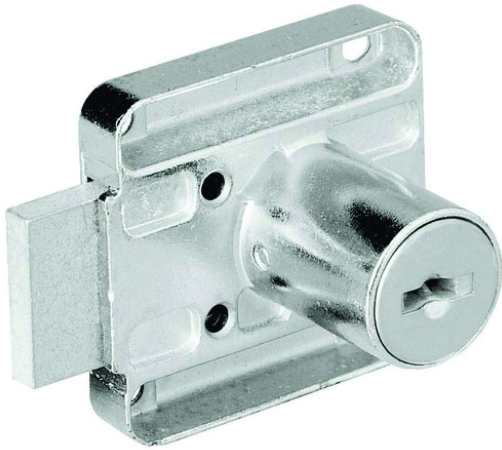

Quincaillerie d'agencement et d'ameublement > Quincaillerie d'ameublement > Fermeture > Serrure en applique

## VAC117 : SERRURE MEUBLE CHROMEE 40X40 DROITE

 ARTICLES SIMILAIRES

JMP  
DIFFUSION

Réf. : VAC117

Page catalogue : [931](#)

Cylindre nickelé à 5 paillettes, hauteur 40 mm, canon longueur 22 mm et  $\varnothing$  18 mm.  
Livrée avec 2 clés plates nickelées et 1 entrée bague.

**L. mm :** 40

**B. mm :** 24,5

**Sens :** Droite

Réf. Four. 173

Conditionnement : 1

Suremballage : 10