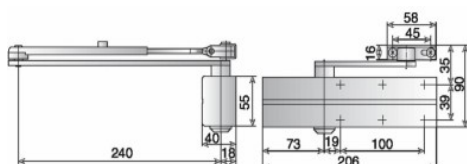

AUTRES PHOTOS DU PRODUIT