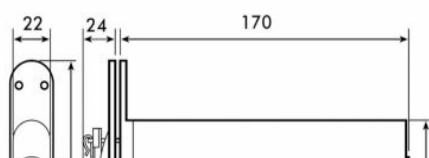

AUTRES PHOTOS DU PRODUIT