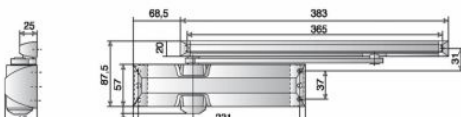

Type ferme-porte : Pour porte

Type de montage : Encastré

Technologie : A came

Largeur de la porte maxi : 1100 mm

Force variable réglable : 3 - 4

AUTRES PHOTOS DU PRODUIT

100

DOR139