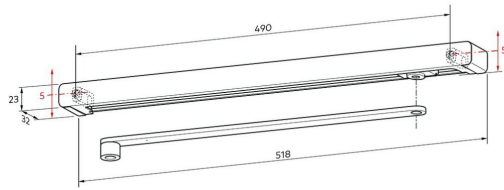

DOR393 : BRAS GLISSIERE ARGENT TS XEA

Réf. : [DOR393](#)

Page catalogue : [367](#)

Compatible avec ferme-portes TS 98 XEA et TS 92 XEA.

Réglage en hauteur de +/- 5 mm.

Réf. Four. 57010001

Code EAN 4048442638869

Conditionnement : 1

Suremballage : 1

INFORMATIONS COMPLÉMENTAIRES

Accessoire pour ferme-porte TS 98 - TS 93 - TS 92 - TS 91