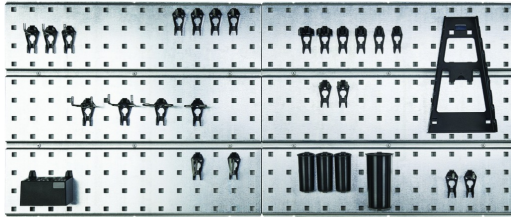

Equipements d'atelier et de chantier > Levage et manutention > Etabli > Panneau mural

RAA014 : PANNEAU MURAL GALVA X2 + 28 CLIPS

Réf. : RAA014

2 panneaux perforés avec 28 super clips assortis.
Matière acier galvanisé, capacité de charge 150 kg

Réf. Four. 109642

Code EAN 5733439109642

Conditionnement : 1

Suremballage : 1

 ARTICLES
SIMILAIRES

AUTRES PHOTOS DU PRODUIT