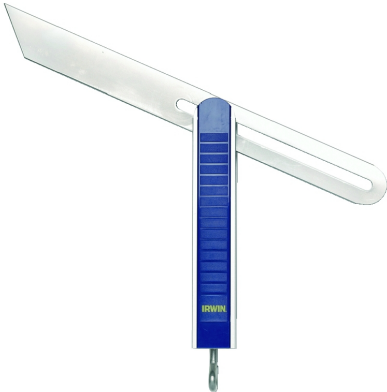

Outillage à main > Mesure, traçage > Equerre de menuisier

IRW015 : FAUSSE EQUERRE 300MM

 ARTICLES
SIMILAIRES

Réf. : **IRW015**

Page catalogue : **1313**

Réf. Four. 10503547

Code EAN 5706915035476

Conditionnement : 1