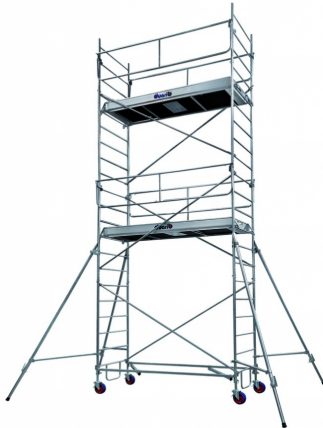

Equipements d'atelier et de chantier > Echelle et échafaudage > Echafaudage > Échafaudage roulant

## DUA105 : ECHAFAUDAGE ACIER ROLLSTAR 254 PLANCHER 5M30 PLATEAU 2M54 X 0M75

 ARTICLES  
SIMILAIRES

Réf. : DUA105

Page catalogue : [1963](#)

Acier galvanisé.

Longueur : 2,54 m - largeur : 0,75 m.

Dimensions extérieures : longueur : 2,66 m - largeur : 0,87 m.

Echafaudage à montage et démontage en sécurité par 1 opérateur.

Plancher Alto alu/bois double trappe à plinthes intégrées.

Surface utile : 2,44 x 0,60 m. Charge maximum admissible sur un plancher : 290 kg.

**Haut. de plancher :** 5,30 m

**Haut. de travail :** 7,30 m

Réf. Four. 254005

Conditionnement : 1

Suremballage : 1