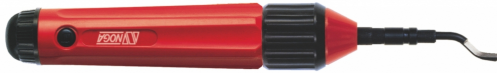

Outils de coupe > Disque > Ebavureur

SHA001 : ET PORTE LAME COURT EBAVUREUR LAME B10-B20

Réf. : [SHA001](#)

Page catalogue : [1611](#)

Ebavureurs

Réf. Four. [8NNLB100000](#)

Conditionnement : 1

Suremballage : 1