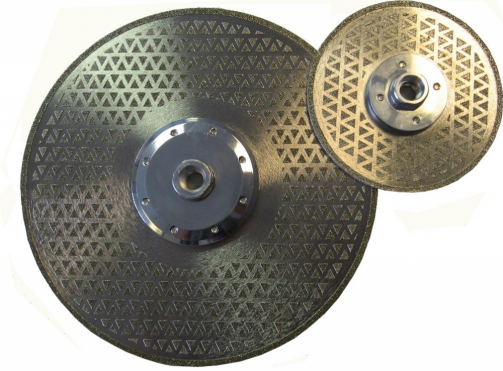

Outils de coupe > Disque > Disque diamant > Série technique

## DUR023 : DISQUE DIAMANT PONCAGE 125XM14 GRE CERAME

Réf. : [DUR023](#)

Page catalogue : [1662](#)

Permet de poncer, biseauter, couper, pierres naturelles, carrelage, marbre, granit.

Un disque galvanique avec flasque M14. Longévité élevée.

Utilisation : pour couper et égaliser des matériaux durs comme la pierre naturelle, la pierre dure bleue et blanche et des matériaux de construction durs

Ø x alésage mm : 125 x M14

Réf. Four. 20930

Conditionnement : 1