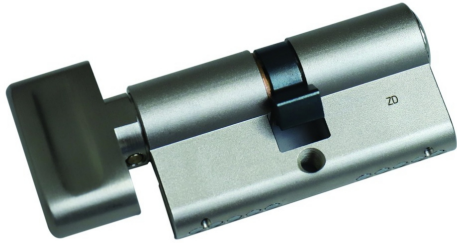

Equipement de la porte, fenêtre et portail > Cylindre > Cylindre européen 5 goupilles > Cylindre Europa

NOUVEAU

KAB820 : CYL.EUROPA NIQUELE 30X30B 3 CLES

 ARTICLES
SIMILAIRES

Réf. : [KAB820](#)

Page catalogue : [11](#)

5 goupilles.

Varié - 3 clés

Réf. Four. SY.5DKZ30+30B.FK.ABN.KLT.NI.ESP.4SE

Conditionnement : 1

Suremballage : 10

INFORMATIONS COMPLÉMENTAIRES

Cylindre Europa

Catégorie :	Cylindre
Carte de propriété :	Non
Finition :	Laiton nickelé
Anti-perçage :	Non
Anti-crochetage :	Non
Sur organigramme :	Non
Anti-bumping :	Non
Panneton réglable :	Non
Type de cylindre :	Cylindre à bouton
Type de clé :	Plate
Fonction débrayable :	Non
A2P :	Non
Niveau de sûreté :	Standard