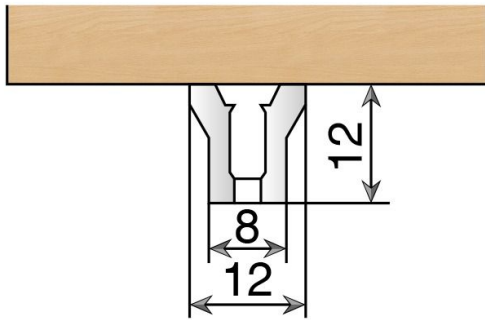

Quincaillerie d'agencement et d'ameublement > Agencement de magasin > Crémaillère et console - Sofadi - pas de 37 mm

SOF257 : CREM. MS 2M013 AN.ARGENT SATINE

 ARTICLES
SIMILAIRES

Réf. : SOF257

Page catalogue : [810](#)

Simple perforation MS.
Pose applique. Alu anodisé.

Finition : Argent satiné

Réf. Four. MS20AS10

Conditionnement : 1

Suremballage : 1

Autres finitions sur commande.

INFORMATIONS COMPLÉMENTAIRES

Crémaillère et console - Sofadi - pas de 37 mm