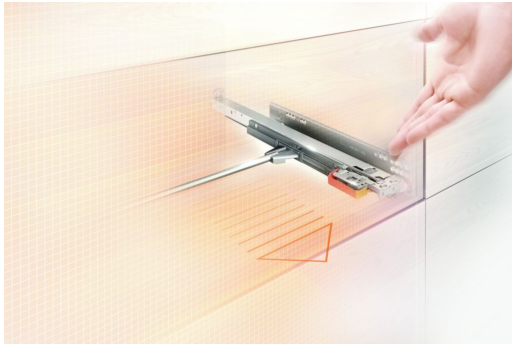

Quincaillerie d'agencement et d'ameublement > Tiroir > Coulisse invisible pour tiroir bois > Blum MOVENTO - TIP-ON

MOV024 : COULISSE MOVENTO TIP-ON 40KG LG250

Réf. : [MOV024](#)

Page catalogue : [832](#)

Coulissant synchronisé. Grande stabilité. Affaissement très faible.

TIP-ON intégré.

Réglage en 4D :

- inclinaison (ergots coulisses)
- hauteur (coulisses) + 3 mm
- latéral (boîtiers d'accouplements MOV 047 et MOV 048) +/- 1,5 mm
- profondeur (coulisses) +/- 2 mm.