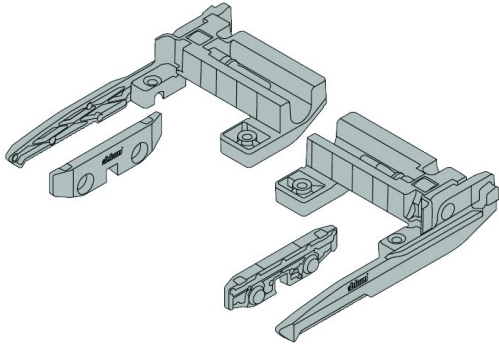

Quincaillerie d'agencement et d'ameublement > Tiroir > Coulisse invisible pour tiroir bois > Blum TANDEM - BLUMOTION

MOV109 : BLOCAGE DE TABLETTE MOVENTO/TANDEM A UTILISER AVEC LE TUBE LEG 263

Réf. : [MOV109](#)

Page catalogue : [831](#)

Utilisable avec les sorties totales MOVENTO et TANDEM non utilisable avec les sorties partielles TANDEM.

Combinable avec BLUMOTION, TIP-ON et TIP ON BLUMOTION.

Verrouillage des deux cotés, déverrouillable d'une seule main via la synchronisation.

Réf. Four. 295H5700* TAB-AR V1 OG-M - 09899443

Code EAN 9009494446951

Conditionnement : 1

Suremballage : 1

Fixation des unités de verrouillage impérativement par Eurovis (HET 099).

INFORMATIONS COMPLÉMENTAIRES