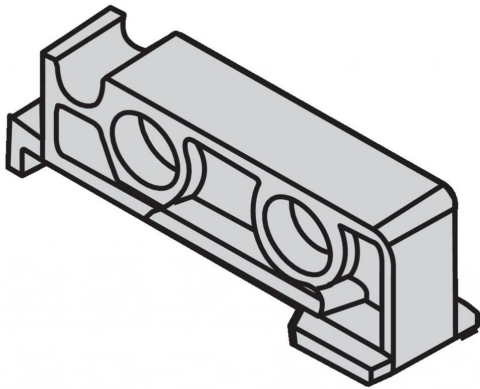

Quincaillerie d'agencement et d'ameublement > Tiroir > Coulisse invisible pour tiroir bois > Blum MOVENTO - TIP-ON

## MOV052 : ATTACHE ARR.P/TABL.COUL.MOVENTO

 ARTICLES  
SIMILAIRES

Réf. : [MOV052](#)

Page catalogue : [831](#)

Prévoir 2 attaches-arrière par tablette.

Réf. Four. T51.7000.01AUF-H V250 NA - 04257570

Code EAN 9002617860252