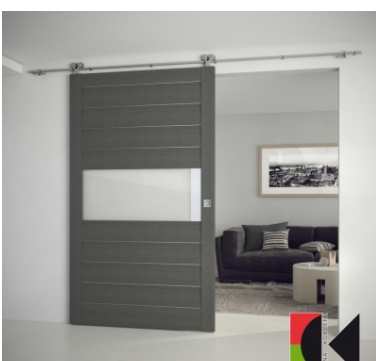

INFORMATIONS COMPLÉMENTAIRES

Ferrure de porte coulissante bois

AUTRES PHOTOS DU PRODUIT