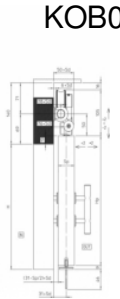

Quincaillerie d'agencement et d'ameublement > Coulissant > Coulissant porte intérieure bois > Ferrure de porte coulissante bois

NOUVEAU

KOB031 : KIT EXTERUS PORTE BOIS NICK.SATINE

 ARTICLES
SIMILAIRES

Réf. : KOB031

Points forts prêt à poser.

Réf. Four. 7550 4 NS + 7550 3 NS + 7550 2 NS

Conditionnement : 1

Suremballage : 1

INFORMATIONS COMPLÉMENTAIRES

Ferrure de porte coulissante bois

AUTRES PHOTOS DU PRODUIT

KOB031