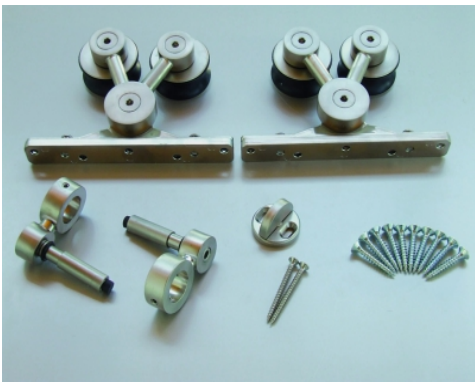

Quincaillerie d'agencement et d'ameublement > Coulissant > Coulissant porte intérieure bois > Ferrure de porte coulissante bois

NOUVEAU

KOB031 : KIT EXTERUS PORTE BOIS NICK.SATINE

 ARTICLES
SIMILAIRES

Réf. : KOB031

Garniture complète livrée avec rails.

Exterus a été testé pour 50 000 cycles (ouverture/fermeture).

Charge : 150 kg.

Ensemble comprenant :

- 2 chariots en "V",
- 2 freins amortisseurs avec pistons intégrés permettant de bloquer de manière progressive l'ouverture du panneau de la porte,

Points forts prêt à poser.

Réf. Four. 7550 4 NS + 7550 3 NS + 7550 2 NS

Conditionnement : 1

Suremballage : 1

INFORMATIONS COMPLÉMENTAIRES

Ferrure de porte coulissante bois

AUTRES PHOTOS DU PRODUIT

KOB031