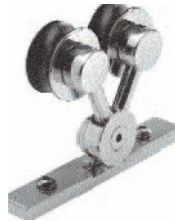

Quincaillerie d'agencement et d'ameublement > Coulissant > Coulissant porte intérieure bois > Ferrure de porte coulissante bois

NOUVEAU

KOB031 : KIT EXTERUS PORTE BOIS NICK.SATINE

 ARTICLES
SIMILAIRES

Réf. : KOB031

Garniture complète livrée avec rails.

Exterus a été testé pour 50 000 cycles (ouverture/fermeture).

Charge : 150 kg.

Ensemble comprenant :

- 2 chariots en "V",
- 2 freins amortisseurs avec pistons intégrés permettant de bloquer de manière progressive l'ouverture du panneau de la porte,

Points forts prêt à poser.

Réf. Four. 7550 4 NS + 7550 3 NS + 7550 2 NS

Conditionnement : 1

Suremballage : 1

INFORMATIONS COMPLÉMENTAIRES

Ferrure de porte coulissante bois

AUTRES PHOTOS DU PRODUIT

KOB031