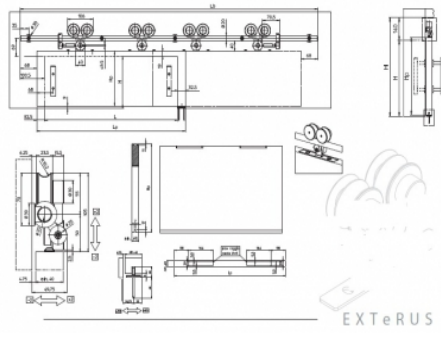

Quincaillerie d'agencement et d'ameublement > Coulissant > Coulissant porte intérieure bois > Ferrure de porte coulissante bois

NOUVEAU

KOB031 : KIT EXTERUS PORTE BOIS NICK.SATINE

 ARTICLES
SIMILAIRES

Réf. : KOB031

Garniture complète livrée avec rails.

Exterus a été testé pour 50 000 cycles (ouverture/fermeture).

Charge : 150 kg.

Ensemble comprenant :

- 2 chariots en "V",
- 2 freins amortisseurs avec pistons intégrés permettant de bloquer de manière progressive l'ouverture du panneau de la porte,

Points forts prêt à poser.

Réf. Four. 7550 4 NS + 7550 3 NS + 7550 2 NS

Conditionnement : 1

Suremballage : 1

INFORMATIONS COMPLÉMENTAIRES

Ferrure de porte coulissante bois

AUTRES PHOTOS DU PRODUIT

KOB031