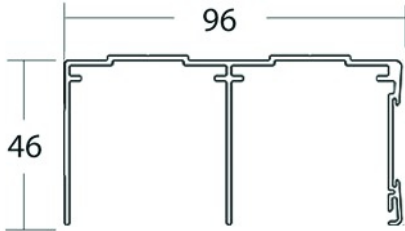

Quincaillerie d'agencement et d'ameublement > Coulissant > Coulissant meuble bois > Ferrure de porte coulissante bois

SEE104 : RAIL HAUT ALU P30 BLANC GRANITE LONG 5,14 ML

SEED

Réf. : SEE104

Page catalogue : [803](#)

Profils aluminium pour panneaux épaisseur 19 mm.

Réf. Four. RH96LBLE

Code EAN 3701046014996

Conditionnement : 1

Suremballage : 2

INFORMATIONS COMPLÉMENTAIRES

Ferrure de porte coulissante bois