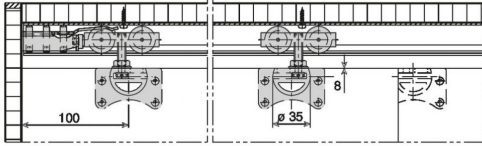

Quincaillerie d'agencement et d'ameublement > Coulissant > Coulissant meuble bois > Ferrure de porte coulissante bois

HAW017 : FERRURE DORADO 40KG POUR 1VTL

Réf. : [HAW017](#)

Page catalogue : [761](#)

ARTICLES
SIMILAIRES

s'utilise avec un rail Junior 40 kg
(HAW 014 : 2 m et HAW 004 : 6 m).

Ferrure pour portes d'armoires coulissantes
intégrées au corps du meuble jusqu'à 40 kg.

Poids maximum de la porte : 40 kg.
Épaisseurs de portes : 19, 22 et 25 mm.
Cuirasse de suspension 35 mm.
Réglage en hauteur facile à ± 3 mm.
Butée de rail supérieur avec ressort bloquant réglable.