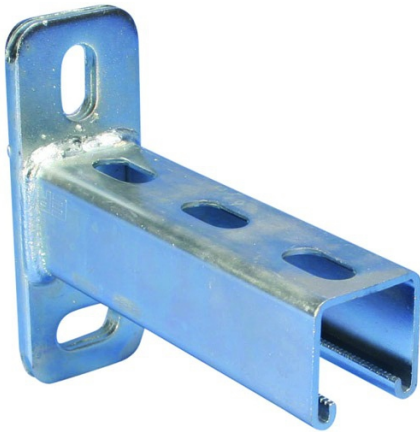

Consommables > Supportage > Console de rail

## ERI025 : CONSOLE DE RAIL L41MM H41MM LG200MM

 ARTICLES  
SIMILAIRES

Réf. : ERI025

Page catalogue : [2486](#)

---

Pour une fixation murale stable.

---

Largeur 41 mm - hauteur 41 mm