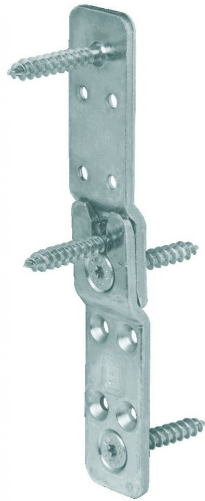

Quincaillerie générale de bâtiment > Connecteur métallique > Connecteur métallique assemblage bois > Walco

 ARTICLES
SIMILAIRES

KNA026 : CONNECTEUR INVISIBLE WALCO 240X40 LE JEU

Réf. : KNA026

Page catalogue : [698](#)

Système de jonction pour éléments muraux pré-fabriqués.

Points forts permet de fermer les murs ossature en atelier, gain de temps lors du levage, pas de vissage entre murs sur chantier, jonction stable, alignement parfait des murs.