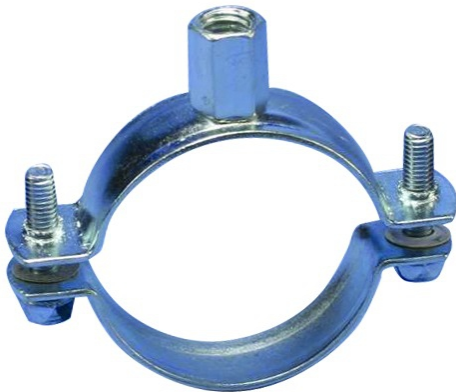

Consommables > Supportage > Collier standard BSF

ERI014 : COLLIER STD BSF 19,0- 23,0 M8

 ARTICLES
SIMILAIRES

Réf. : ERI014

Page catalogue : [2487](#)

Supporte les charges et les températures élevées.

| | |
|-------------------------|----------------------------|
| ø ext. du tube : | Min : 19 mm - max. : 23 mm |
| | M8/10 - filetage double |

Réf. Four. 586102

Code EAN 3479775962207

Conditionnement : 1

Suremballage : 100

INFORMATIONS COMPLÉMENTAIRES

Collier standard BSF