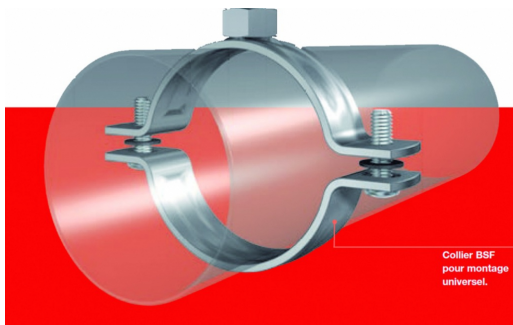

Consommables > Supportage > Collier standard BSF

FLA016 : COLLIER STD BSF 26,5- 30,5 M8

 ARTICLES
SIMILAIRES

Réf. : FLA016

Montage horizontal ou vertical au mur, ou au plafond.
Présente des cotes de montage très réduites.
Supporte les charges et les températures élevées.

ø ext. tube : Min : 26,5 mm - max. : 30,5 mm

Réf. Four. 38703

Code EAN 8712874387034

Conditionnement : 1

Suremballage : 50

INFORMATIONS COMPLÉMENTAIRES

Collier standard BSF