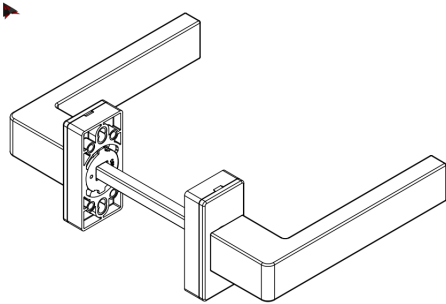

BL6031 : Béquille double Kora - Noir 9005 | 02563-500

Réf. : BL6031

Modèle : 02563

Paire de béquilles réversibles en aluminium avec arrêt, à appliquer sur le montant ou sur la bande centrale de la porte.

La cuvette de porte Kora comprend une base et un rotor qui, en association à un ressort de rappel, permet le fonctionnement ambidextre et le positionnement horizontal de la poignée.

Accès immédiat aux vis de fixation par simple rotation du cache boîtier.

Le double entraxe de perçage, de 43 et 50 mm, garantit la compatibilité de la poignée sur la plupart

Points forts Le rotor de la poignée est doté d'un butoir mécanique qui protège le fin de course du ressort de sorte qu'il ne puisse ni être endommagé ni cassé en cas de fausse manœuvre.

Le carré de 110 mm fourni avec la poignée permet d'installer cette dernière sur des profils d'une largeur de 78 à 82 mm (sans couper le carré).

La laquage Giesse garantit une qualité élevée des surfaces, l'uniformité des colorations et une grande résistance aux abrasions.