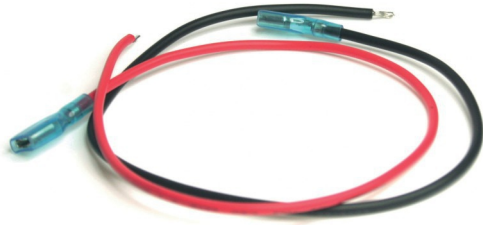

Verrouillage et sécurité > Contrôle d'accès > Alimentation et accessoire

TTR192 : CORDON BATTERIE

 ARTICLES
SIMILAIRES

Réf. : TTR192

Réf. Four. BW230F635

Conditionnement : 1

Suremballage : 10

INFORMATIONS COMPLÉMENTAIRES