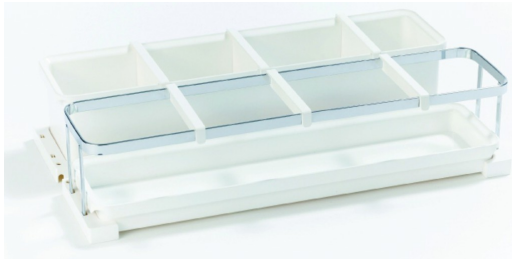

NOUVEAU

Agencement de cuisine : Kit Youboxx pour DISPENSA Junior III

Le système Youboxx simplifie et optimise l'organisation de l'espace intérieur tout en permettant des agencements personnalisés.

Chaque kits sont compatibles entre eux.

Chaque utilisateur peut ainsi assembler son propre système de rangement sur mesure.

Le système Youboxx a été développé pour toute la famille DISPENSA.

La traverse de suspension des boîtes Youboxx est simplement suspendue dans les cadres.