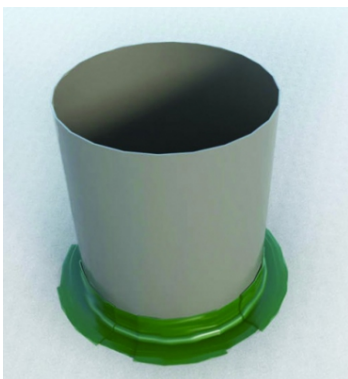

INFORMATIONS COMPLÉMENTAIRES

Accessoires

AUTRES PHOTOS DU PRODUIT

**ÉLASTIQUE SUIV
LES MOUVEMENTS**

**FORT POUVOIR
ADHÉSIF**

**FACILITÉ DE POSE
GRÂCE À SON
PROTECTEUR**