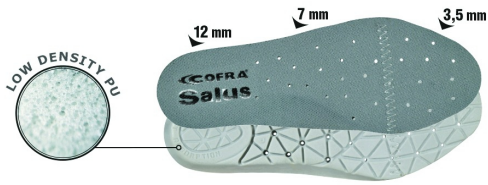

COF720 : SEMELLE EFFET COUSSIN SALUS 39

Réf. : **COF720**

Page catalogue : **1805**

Semelle amovible, préformée, réalisée en mousse expansive polyuréthane, antistatique, capable de satisfaire aux exigences de la marche. Le dessin préformé garantit le bon soutien pendant toute la journée de travail, dans tous les points d'appui du pied. La faible durété du matériau confère à la semelle un "effet coussin" sans altérer toutefois la bonne posture de l'utilisateur pendant la marche et en flexion.

Taille : 39

Réf. Four. SO-SAL-0 39

Conditionnement : 1

Suremballage : 3

INFORMATIONS COMPLÉMENTAIRES

Accessoires