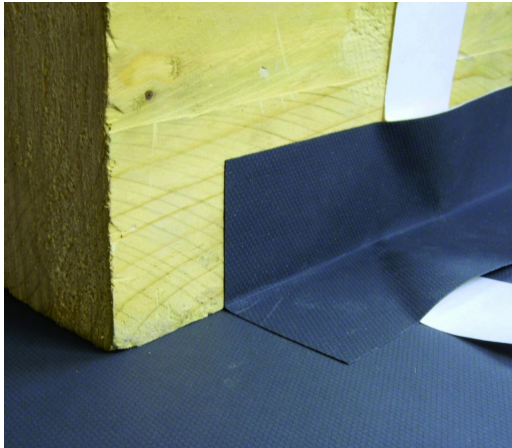

## DOR521 : ADHESIF DELTA TAPE FAS 100

 ARTICLES  
SIMILAIRES

Réf. : DOR521

Page catalogue : [1179](#)

Adhésif stabilisé UV spécifique pour le collage des membranes pare-pluie derrière bardage à claire-voie.