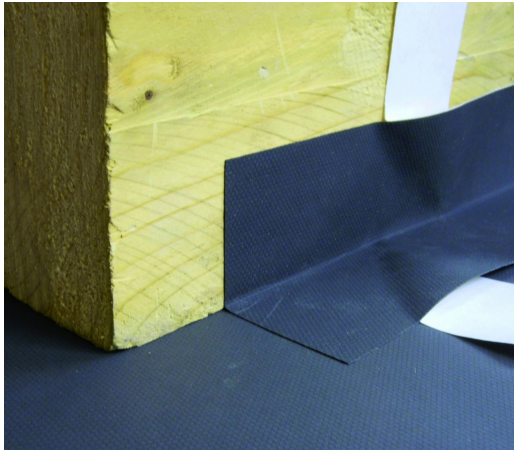

Consommables > Construction à ossature bois > Accessoires

DOR520 : ADHESIF DELTA TAPE FAS 60

 ARTICLES
SIMILAIRES

Réf. : DOR520

Page catalogue : [1179](#)

Adhésif stabilisé UV spécifique pour le collage des membranes pare-pluie derrière bardage à claire-voie.

Produit complémentaire à Delta façade.

Réf. Four. 02203549

Code EAN 4004552035493

Conditionnement : 1

Suremballage : 10

INFORMATIONS COMPLÉMENTAIRES

Accessoires

AUTRES PHOTOS DU PRODUIT